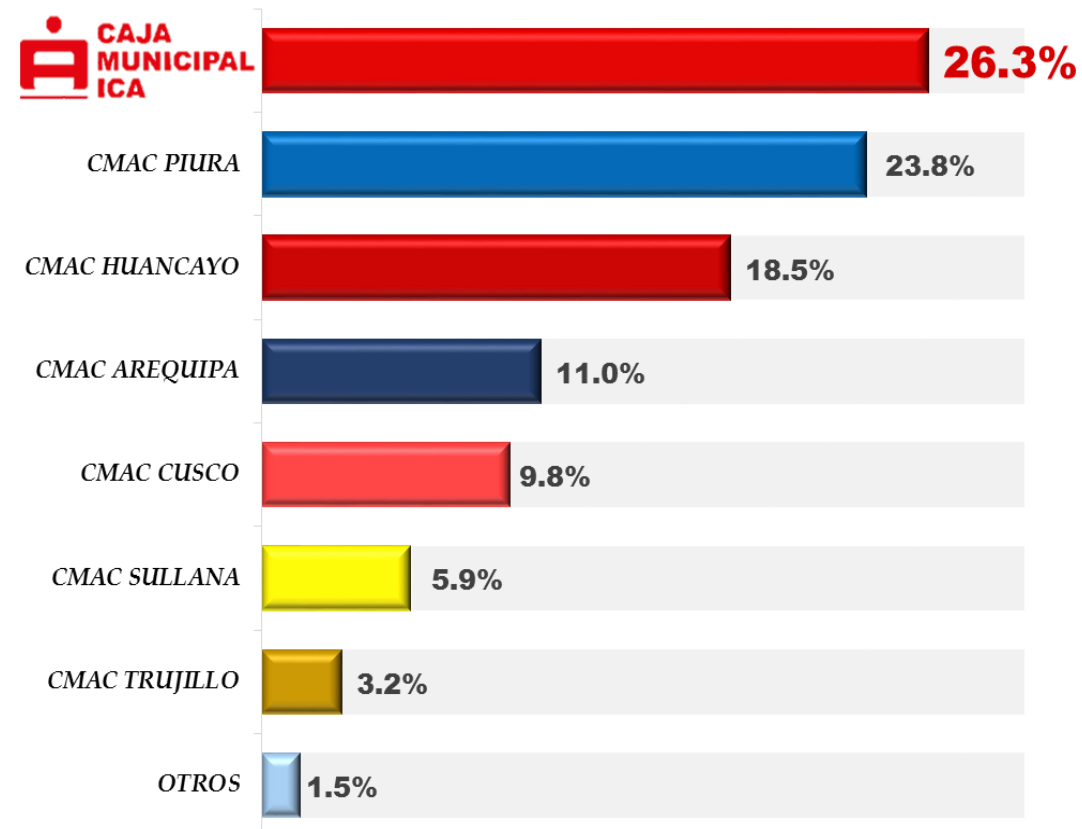

PARTICIPACIÓN DE MERCADO: DEPÓSITOS SISTEMA CMAC

Al cierre de Junio 2018

(Departamento de Ica)

Fuente: Estadísticas SBS

Elaboración: Departamento de Planeamiento, Presupuesto y Estudios Económicos

PARTICIPACIÓN DE MERCADO: DEPÓSITOS SISTEMA CMAC

Al cierre de Junio 2018

(Distritos donde opera la CMAC Ica*)

*Distritos pertenecientes a: Ica, Lima, Apurímac, Ayacucho, Arequipa

Fuente: Estadísticas SBS

Elaboración: Departamento de Planeamiento, Presupuesto y Estudios Económicos