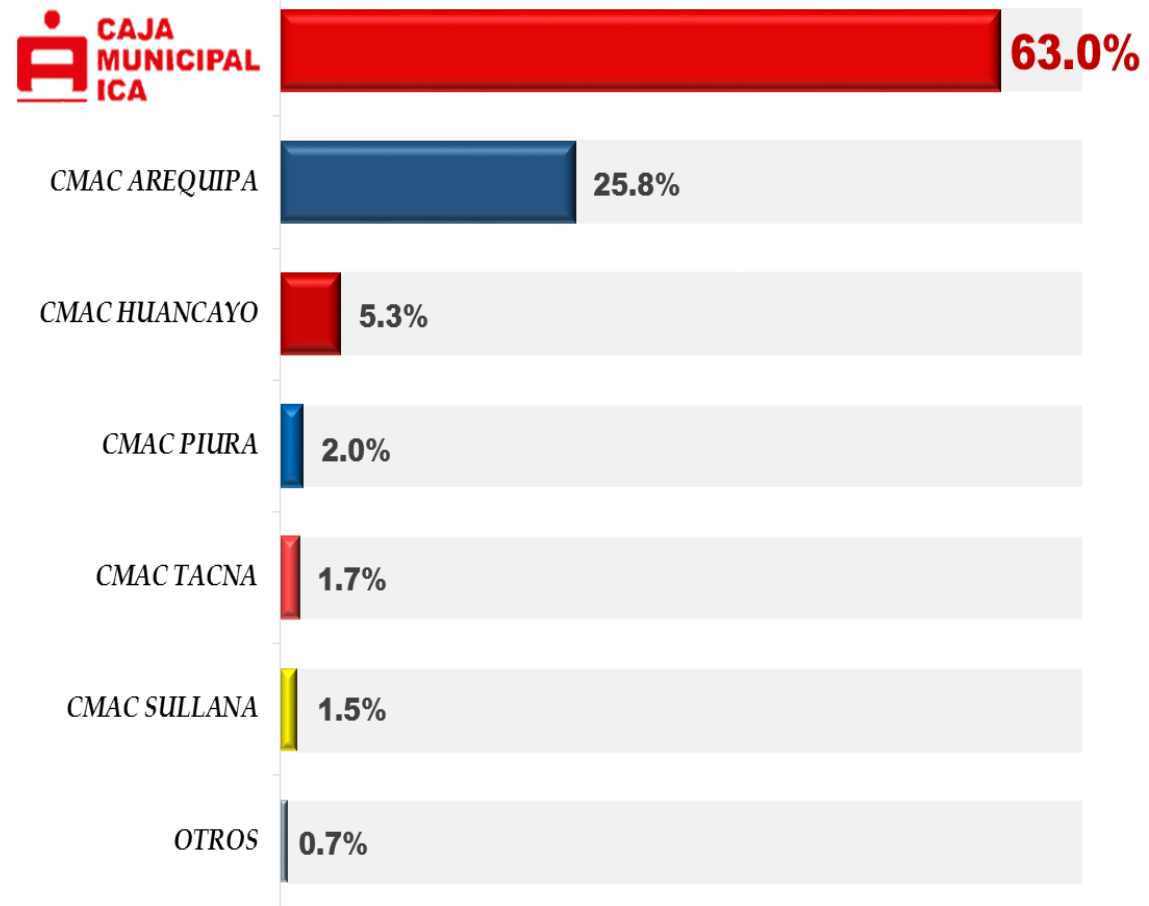

PARTICIPACIÓN DE MERCADO: DEPÓSITOS SISTEMA CMAC

Al cierre de Junio 2018

(Departamento de Ica)

Fuente: Estadísticas SBS

Elaboración: Departamento de Planeamiento, Presupuesto y Estudios Económicos

PARTICIPACIÓN DE MERCADO: DEPÓSITOS SISTEMA CMAC

Al cierre de Junio 2018

(Distritos donde opera la CMAC Ica*)

*Distritos pertenecientes a: Ica, Lima, Apurímac, Ayacucho, Arequipa

Fuente: Estadísticas SBS

Elaboración: Departamento de Planeamiento, Presupuesto y Estudios Económicos