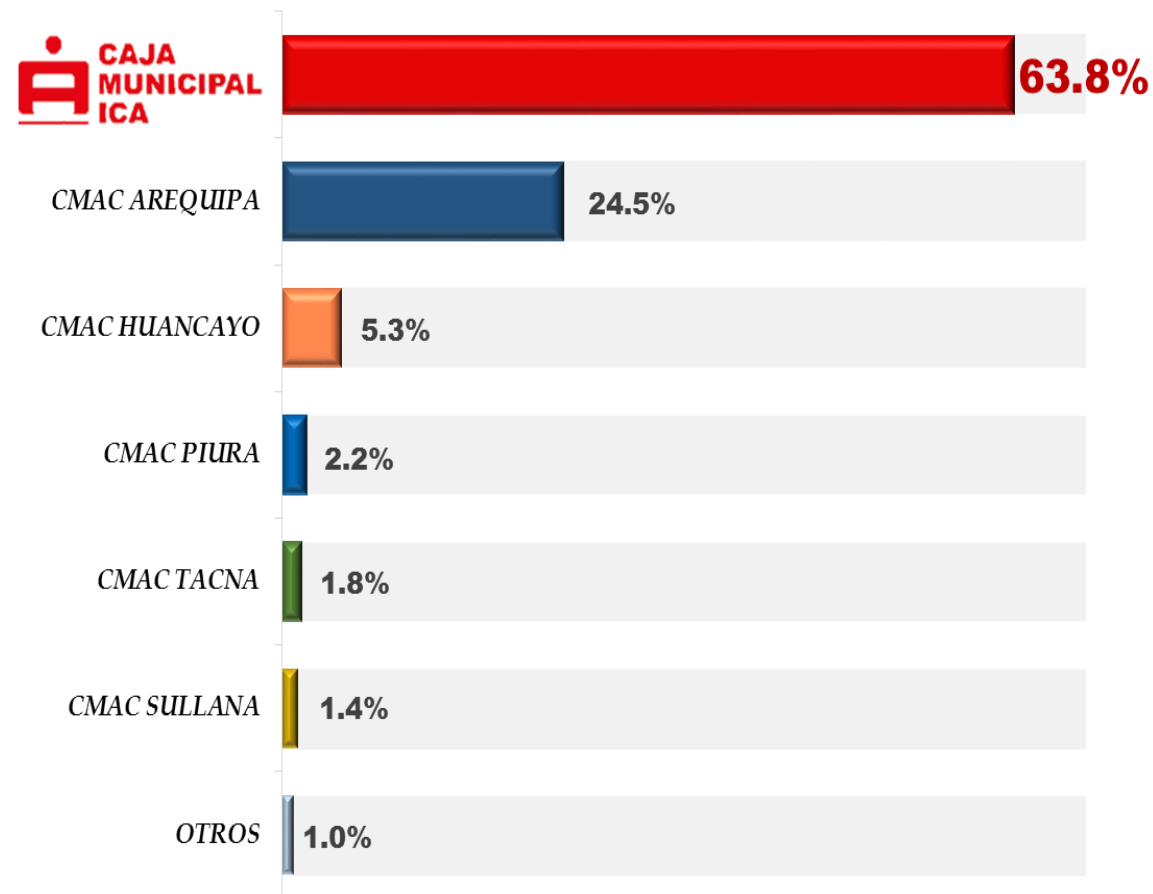

PARTICIPACIÓN DE MERCADO: DEPÓSITOS SISTEMA CMAC

Al cierre de Noviembre 2018

(Departamento de Ica)

Fuente: Estadísticas SBS

Elaboración: Departamento de Planeamiento, Presupuesto y Estudios Económicos

PARTICIPACIÓN DE MERCADO: DEPÓSITOS SISTEMA CMAC

Al cierre de Noviembre 2018

(Distritos donde opera la CMAC Ica*)

*Distritos pertenecientes a: Ica, Lima, Apurímac, Ayacucho, Arequipa

Fuente: Estadísticas SBS

Elaboración: Departamento de Planeamiento, Presupuesto y Estudios Económicos