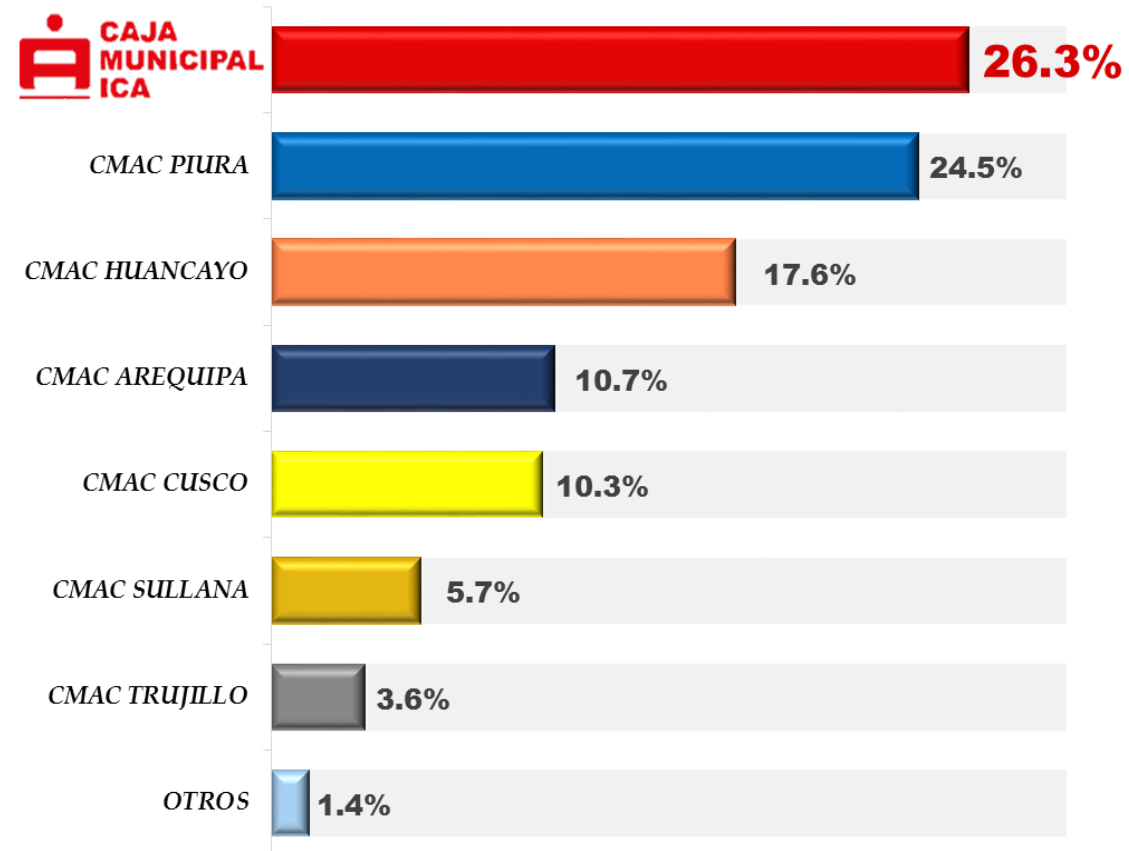

PARTICIPACIÓN DE MERCADO: DEPÓSITOS SISTEMA CMAC

Al cierre de Noviembre 2018

(Departamento de Ica)

Fuente: Estadísticas SBS

Elaboración: Departamento de Planeamiento, Presupuesto y Estudios Económicos

PARTICIPACIÓN DE MERCADO: DEPÓSITOS SISTEMA CMAC

Al cierre de Noviembre 2018

(Distritos donde opera la CMAC Ica*)

*Distritos pertenecientes a: Ica, Lima, Apurímac, Ayacucho, Arequipa

Fuente: Estadísticas SBS

Elaboración: Departamento de Planeamiento, Presupuesto y Estudios Económicos